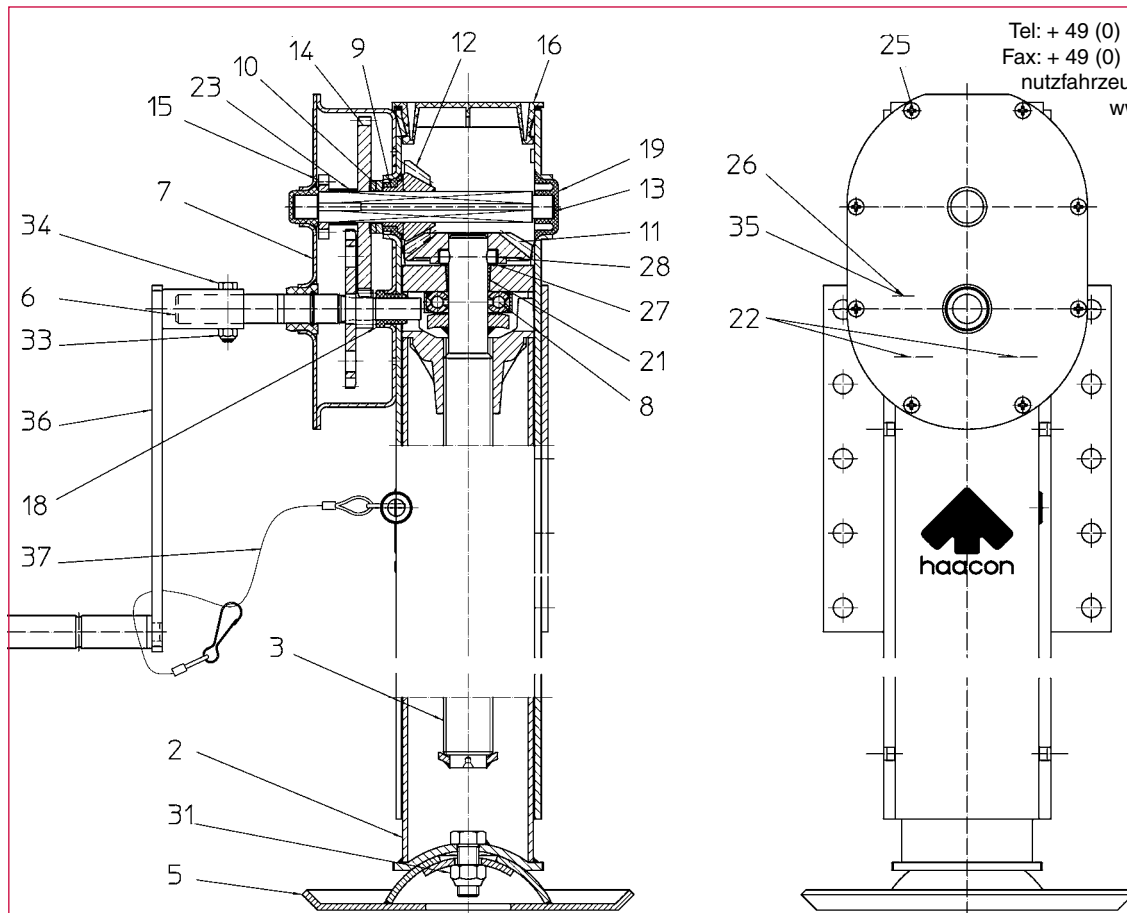

Ersatzteile Spindelstütze für Zentralachsanhänger S/DK870

Spare parts Landing gear for drawbar trailers S/DK870

Pièces détachées Béquille télescopique pour remorque à essieux centraux S/DK870

Tel: + 49 (0) 93 71/66804-0
 Fax: + 49 (0) 93 71/66804-66
 nutzfahrzeuge@haacon.de
 www.haaccon.com

Pos.	Order N°	Bezeichnung	Description	Désignation
1	—	—	—	—
2	124 480	Stütze vollst.	Landing gear	Béquille télescopique
3	124 461	Spindel rechts vollst.	Spindle, pack	Vis, lot
5	102 633	Kugelfuß vollst.	Ball-joint foot, pack	Patin oscillant, lot
6	124454	Kurbelbetrieb vollst.	Crank drive, pack	Axe d'entraînement, lot
7	122 943	Gehäusedeckel vollst.	Gearbox cover, pack	Couvercle de carter, lot
8	102 634	Drucklager vollst.	Thrust bearing, pack	Palier de butée, lot
9	209 612	Lager vollst.	Bearing, pack	Coussinet, lot
10	209 611	Distanzscheibe 2-tlg.	Spacer disk, 2 pcs.	Rondelle, 2 pièces
11	122 910	Kegelrad groß	Large bevel gear	Pignon conique grand
12	122 904	Kegelrad klein	Small bevel gear	Pignon conique petit
13	124 740	Antriebswelle	Drive axle	Axe d'entraînement
14	122 941	Zahnrad	Gearwheel	Roue dentée
15	124 455	Zahnrad	Gearwheel	Roue dentée
16	209 610	Schutzkappe mit Rundring	Protective cap with O ring	Capuchon avec Joint
17	—	—	—	—
18	100 320	Lager	Bearing	Coussinet
19	100 324	Lager	Bearing	Coussinet
20	—	—	—	—
21	100 335	Büchse	Bushing	Douille
22	102 685	Bolzen	Bolt	Goupille
23	100 340	Distanzhülse	Spacer sleeve	Douille entretoise
24	—	—	—	—
25	100 610	Linsen Zyl. Schraube	Screw	Vis
26	100 264	Schmiernippel	Grease nipple	Graisseur
27	100 338	Paßscheibe	Shim	Rondelle
28	100 901	Zylinderstift	Dowel	Goupille
29	—	—	—	—
30	—	—	—	—
31	101 675	Sicherungsmutter	Lock-nut	Ecrou de sécurité
32	—	—	—	—
33	100 380	Sicherungsmutter	Lock-nut	Ecrou de sécurité
34	100 238	Sechskantschraube	Hex. screw	vis hex.
35	101 190	Schmiernippelkappe	Grease nipple cap	Capuchon graisseur
36	102 799	Kurbel vollst.	Crank, pack	Manivelle, lot
37	114 416	Seil vollst.	Rope, pack	Câble, lot

24-6