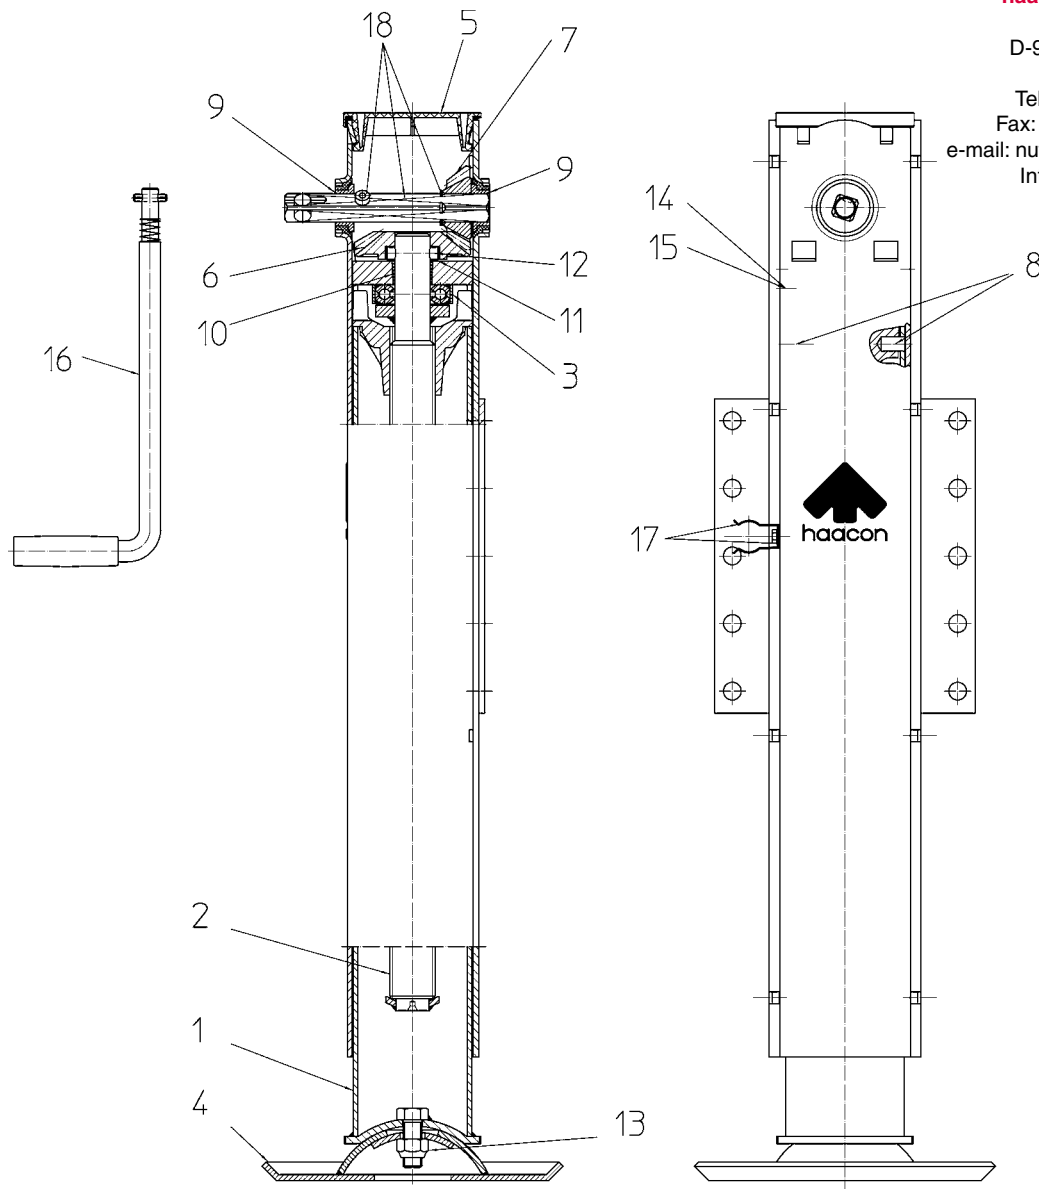

## Ersatzteile Spindelstütze für Zentralachsanhänger S/DK900

Spare parts Landing gear for drawbar trailers S/DK900

Pièces détachées Béquille télescopique pour remorque à essieux centraux S/DK900

haacon hebetchnik gmbh

Josef-Haamann-Str. 6  
D-97896 Freudenberg/Main

Tel: + 49 (0) 93 71/66804-0  
Fax: + 49 (0) 93 71/66804-66  
e-mail: nutzfahrzeuge@haacon.de  
Internet: www.haacon.com

Pos.	Order-N°.	Bezeichnung	Description	Désignation
1	128627	Stütze	Support / tube	Béquille / tubes
2	124461	Spindel	Spindle	Vis
3	102634	Drucklager	Thrust bearing	Palier de butée
4	102633	Kugelfuß	Ball-joint foot	Patin oscillant
5	209610	Schutzkappe mit O-Ring	Protective cap with O-ring seal	Capuchon avec joint
6	122910	Kegelrad	Bevel gear	Pignon conique
7	122904	Kegelrad	Bevel gear	Pignon conique
8	102685	Bolzen	Pin	Boulon
9	209612	Lager 2-tlg.	Bearing, 2 pcs.	Coussinet, en deux pièces
10	100335	Lager	Bearing	Coussinet
11	100338	Paßscheibe	Spacer sleeve	Rondelle
12	100901	Zylinderstift	Dowel	Goupille
13	101675	Sicherungsmutter	Lock nut	Ecrou de sécuritée
14	100264	Kegelschmiernippel	Grease nipple	Graisser
15	101190	Schmiernippelkappe	Grease nipple cap	Capuchon graisseur
16	214165	Kurbel 4-tlg.	Crank, 4 pcs	Manivelle, en quatre pièces
17	214169	Kurbelhalter 3-tlg.	Crank holder, 3 pcs	Fixation manivelle, en trois pièces
18	214166	Antriebswelle 3-tlg.	Drive shaft, 3 pcs	Axe d'entraînement, en trois pièces