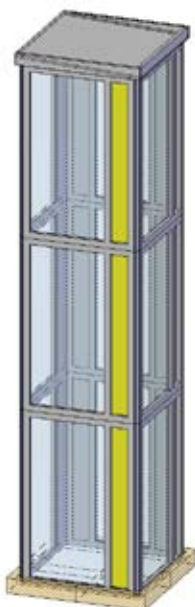

## Conception de la structure autoportante

**Notre système de remplissage modulaire permet de nombreuses combinaisons de couleurs.**

Nous concevons selon vos envies, de l'élégant au surprenant avec pour seule limite votre imagination. Venez tester les différentes configurations et finitions sur notre simulateur accessible sur [www.haacon-group.com](http://www.haacon-group.com)

### Agencement des modules

La souplesse de conception de notre structure autoportante ouvre de nombreuses possibilités de configuration comme l'alignement ou non des petits modules de remplissage.

### Cornières

Angulaire ou biseauté à 45°, le choix de finitions des cornières du VERRAlift personnalise habilement votre élévateur vertical.