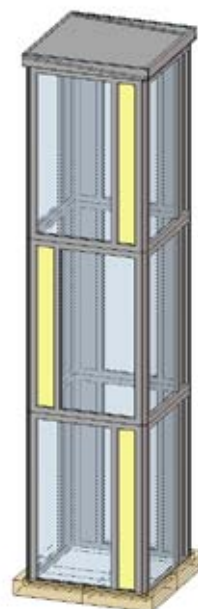

## Conception de la structure autoportante

**Notre système de remplissage modulaire permet de nombreuses combinaisons de couleurs.**

Nous concevons selon vos envies, de l'élégant au surprenant avec pour seule limite votre imagination. Venez tester les différentes configurations et finitions sur notre simulateur accessible sur [www.haacon-group.com](http://www.haacon-group.com)

### Agencement des modules

La souplesse de conception de notre structure autoportante ouvre de nombreuses possibilités de configuration comme l'alignement ou non des petits modules de remplissage.

### Cornières

Angulaire ou biseauté à 45°, le choix de finitions des cornières du VERRAlift personnalise habilement votre élévateur vertical.

### Les formes

Toit horizontal avec inclinaison  
dissimulée  
Toit incliné