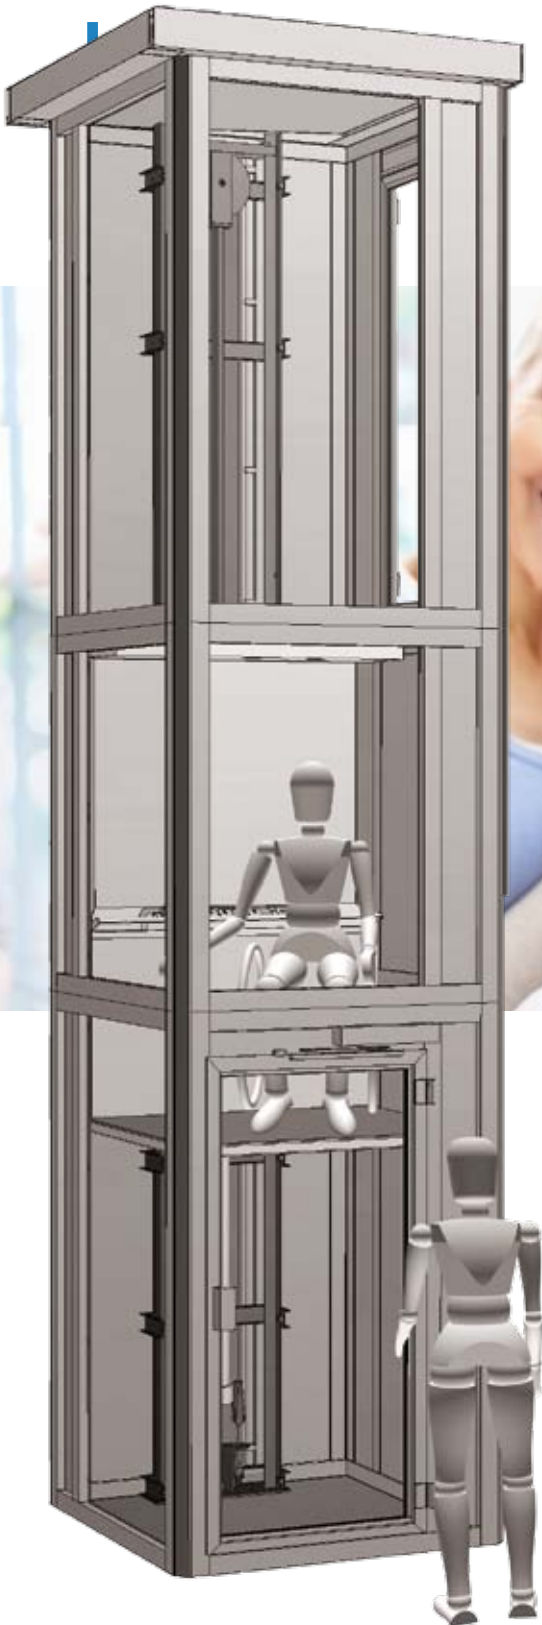

Mobile à tout âge
Un quotidien accessible à tous

Options et finitions

Edition 07 / 2011