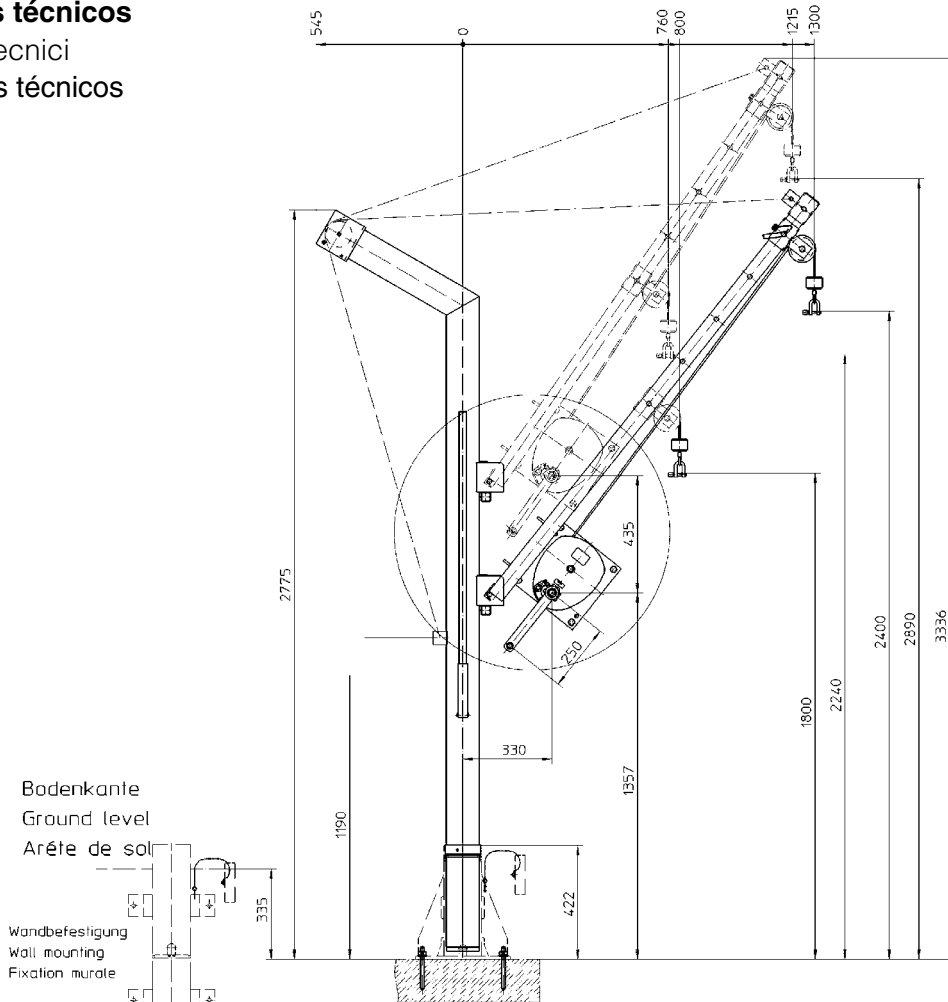

Datos técnicos

Dati tecnici

Dados técnicos

Referencia / Cod. ord / N.º enc.	Tipo/Tipo		
205 996	4551.0,5	Pescante, galvanizado por inmersión en caliente Gru a braccio girevole, zincata a caldo Guindaste rotativo, galvanizado a quente	Torno de cable galvanizado por inmersión en caliente Argano a fune zincato a caldo Guincho de cabo galvanizado
205 997	4551.0,5	Pescante, galvanizado por inmersión en caliente Gru a braccio girevole, zincata a caldo Guindaste rotativo, galvanizado a quente	Torno de cable Acero inoxidable Argano a fune acciaio inossidabile Guincho de cabo em aço inoxidável
205 998	4581.0,5	Pescante, Acero inoxidable Gru a braccio girevole, acciaio inossidabile Guindaste rotativo, aço inoxidável 1.4301	Torno de cable Acero inoxidable Argano a fune acciaio inossidabile Guincho de cabo em aço inoxidável
205 939	4553.0,36 W	Base para pared, incl. 4 anclajes de unión, galvanizado por inmersión en caliente Base a parete con 4 ancore di collegamento, zincatura a caldo Base de parede incl. 4 chumbadores de ligação, galvanizado a quente	
205 941	4573.0,36 W	Base para suelo, incl. 4 anclajes de unión, acero inoxidable Base a parete con 4 ancore di collegamento, V2A Base de parede incl. 4 chumbadores de ligação, V2A 1.4301	
205 938	4553.0,36 B	Base para suelo, incl. 4 anclajes de unión, galvanizado por inmersión en caliente Base a parete con 4 ancore di collegamento, zincatura a caldo Base de chão incl. 4 chumbadores de ligação, galvanizado a quente	
205 940	4573.0,36 B	Fijación tubular para suelo, incl. 4 anclajes de unión, acero inoxidable Base a parete con 4 ancore di collegamento, V2. Base de chão incl. 4 chumbadores de ligação, V2A 1.4301	

Datos técnicos	Dati tecnici	Dados técnicos	
Carga admisible	Carico ammissibile	Carga de tracción	500 kg
Longitud de calbe estándar	Lunghezza fune standard	Capacidad de enrolamento de cabo (standard)	12 m
Ø de cable	Ø fune	Cabo de arame Ø	6 mm
Presión sobre manivela	Pressione manovella	Pressão da manivela	135 N
Carrera/vuelta de manivela	Corsa / giro manovella:	Elevação / Revolução da manivela	28 mm
Peso	Peso	Peso	
- Mástil del pescante	- albero gru	- Lança do guindaste	54 kg
- Brazo de la grúa	- braccio	- Braço do guindaste	30 kg

Reservado el derecho a modificaciones del material.
Con riserva di modifica delle misure e della costruzione.
Reservado o direito a alterações dimensionais e de construção