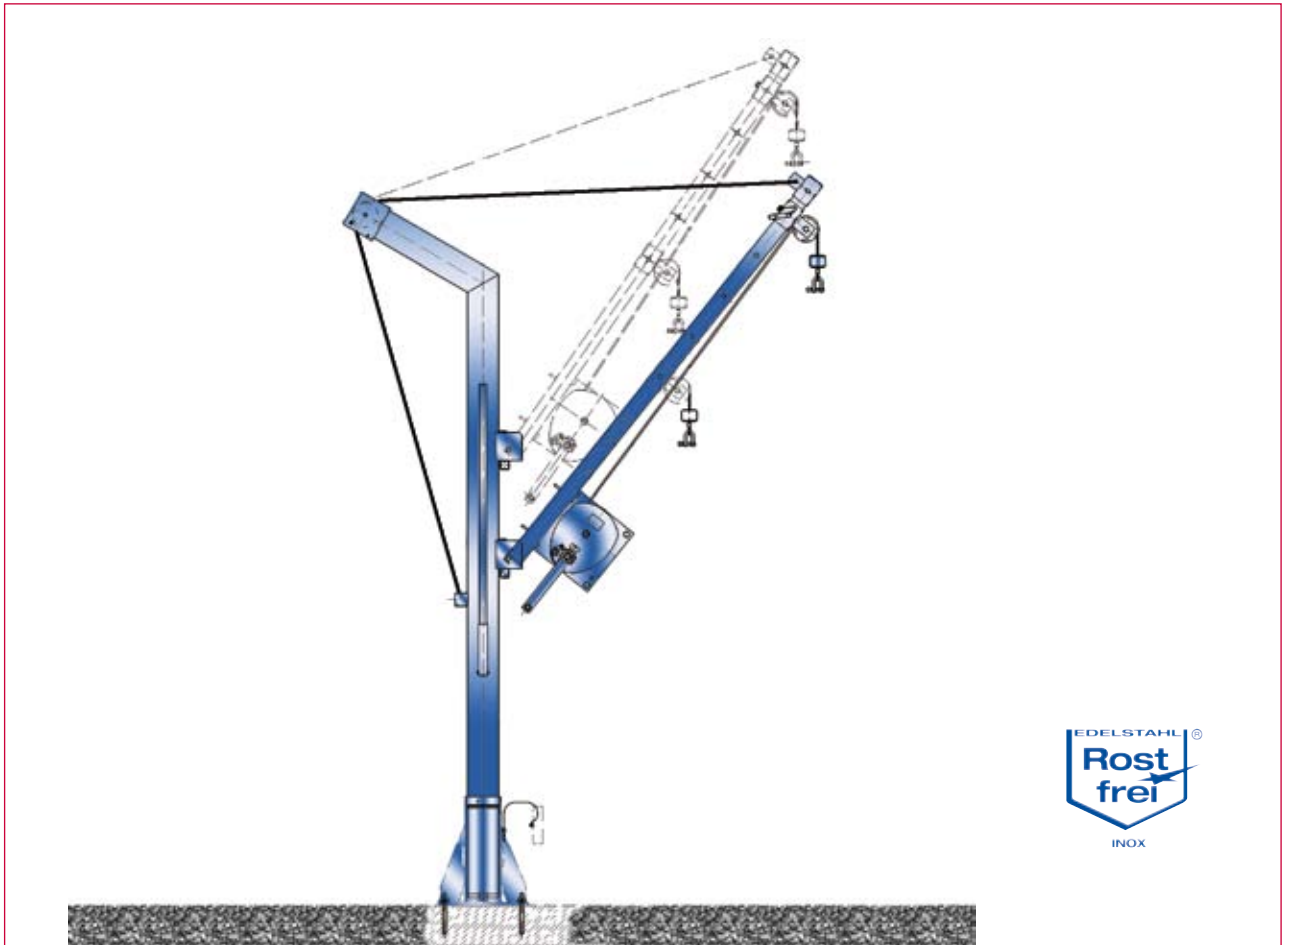

Pescante 500 kg
Gru a braccio girevole 500 kg
Guindaste rotativo 500 kg

Pescante, campo de aplicación especial: depuradoras

- galvanizado por inmersión en caliente, opcional acero inoxidable
- Fijación en pared o suelo
- Desmontable en piezas manejables para facilitar el cambio de posición
- Capacidad de giro: 360°
- Margen de ajuste del brazo de la grúa 800 - 1300 mm
- Torno de cable haacon probado, galvanizado por inmersión en caliente o de acero inoxidable
- Cable metálico inoxidable 1.4401
- Base para pared o suelo. Alternativa: sistema para empotrar en hormigón según sea preciso

Gru a braccio girevole universale, campo di impiego speciale: impianti di depurazione

- gru zincata a caldo, a scelta V2A
- a scelta fissaggio a parete o sul suolo
- smontabile in parti maneggevoli, per il semplice spostamento
- campo di rotazione: 360°
- campo di spostamento del braccio 800 - 1300 mm
- sperimentato argano a fune haacon zincato a caldo o V2A
- Fune metallica inossidabile 1.4401
- base per fissaggio a parete o sul suolo con ancora di collegamento o da installare fissa in calcestruzzo

Guindaste rotativo universal, campo de aplicação especial: Estações de tratamento de águas residuais

- Guindaste galvanizado a quente, opcionalmente V2A
- Opcionalmente com fixação na parede ou chão
- Desmontável em partes manuseáveis para boa aplicação
- Capacidade de rotação: 360°
- Raio de ajuste do braço do guindaste 800 - 1300 mm
- Guincho de cabo haacon galvanizado a quente ou V2A
- Cabo de arame inoxidável 1.4401
- Base para fixação na parede ou chão incl. chumbadores de ligação ou para betonamento conforme desejado