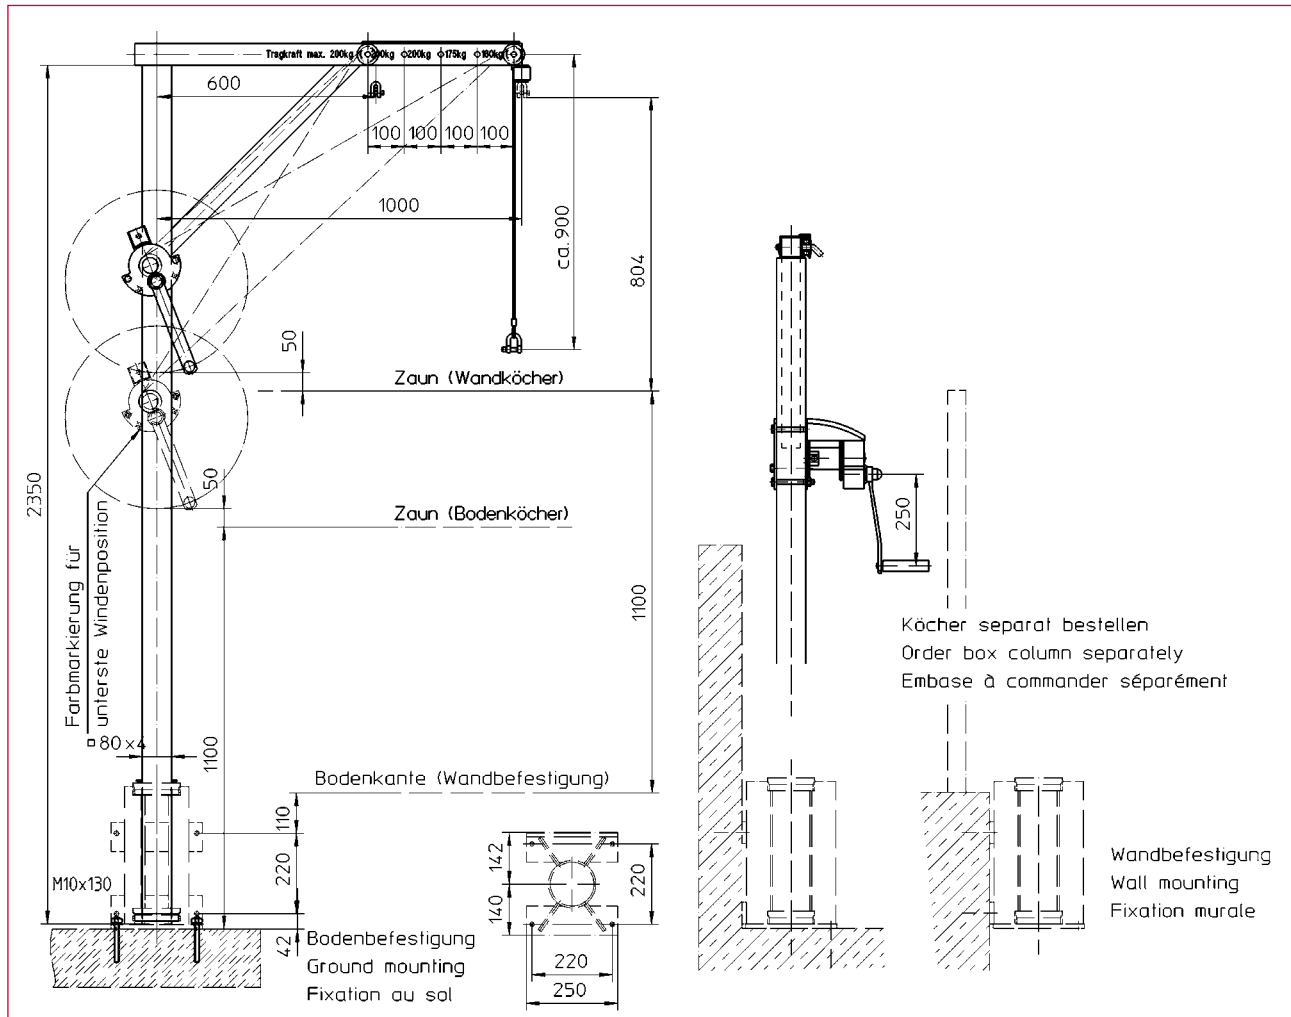

Guindaste rotativo universal, campo de aplicação especial: Estações de tratamento de águas residuais

- Guindaste numa liga de alumínio resistente às condições climatéricas
- Opcionalmente com fixação na parede ou chão
- Raio de ajuste do braço do guindaste 600 - 1000 mm
- Capacidade de rotação: 360°
- Guincho de cabo haacon galvanizado ou V2A
- Cabo de arame inoxidável 1.4401
- Base para fixação na parede ou chão incl. chumbadores de ligação

## Datos técnicos

Dati tecnici

Dados técnicos

Referencia / Cod. ord / N.º enc.		
207 133	<b>Pescante, aleación de aluminio</b> Gru a braccio girevole, lega di alluminio Guindaste rotativo, liga de alumínio	<b>Torno de cable electrogalvanizado</b> Argano a fune galvanizzato Guincho de cabo galvanizado
207 134	<b>Pescante, aleación de aluminio</b> Gru a braccio girevole, lega di alluminio Guindaste rotativo, liga de alumínio	<b>Torno de cable Acero inoxidable</b> Argano a fune acciaio inossidabile Guincho de cabo em aço inoxidável
207 135	<b>Base para pared o suelo incl. 4 anclajes de unión, aleación de aluminio</b> Base per parete e pavimento con 4 ancore di collegamento, lega di alluminio Base para parede e chão incl. 4 chumbadores de ligação, liga de alumínio	

Datos técnicos	Dati tecnici	Dados técnicos	
Carga admisible	Carico ammissibile	Carga de tracção	160 kg
Longitud de calbe estándar	Lunghezza fune standard	Capacidade de enrolamento de cabo(standard)	12 m
Ø de cable	Ø fune	Cabo de arame Ø	5 mm
Presión sobre manivela	Pressione manovella	Pressão da manivela	135 N
Carrera/vuelta de manivela	Corsa / giro manovella:	Elevação/Revolução da manivela	65 mm
Peso	Peso	Peso	
- Mástil del pescante	- albero gru	- Lança do guindaste	20 kg