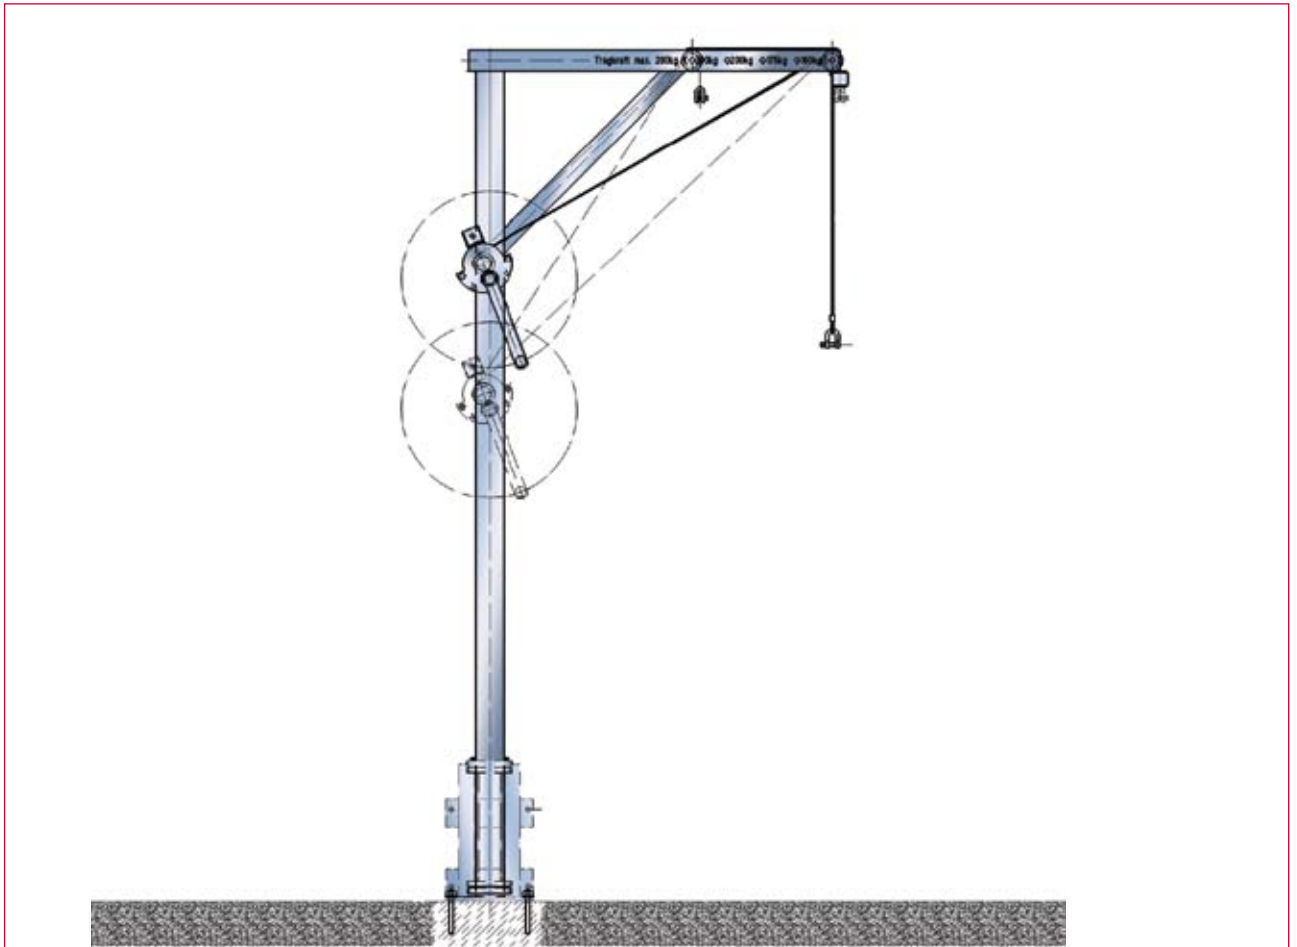

**Pescante de aleación de aluminio 160 kg**  
Gru a braccio girevole in lega di alluminio 160 kg  
Guindaste rotativo em liga de alumínio 160 kg

**Pescante, campo de aplicación especial: depuradoras**

- Pescante de aleación de aluminio resistente a la intemperie
- Fijación en pared o suelo
- Margen de ajuste del brazo de la grúa 600 - 1000 mm
- Capacidad de giro: 360°
- Torno de cable haacon probado, electrogalvanizado o acero inoxidable
- Cable metálico inoxidable 1.4401
- Base para pared o suelo incl. anclajes de unión

Gru a braccio girevole universale, campo di impiego speciale: impianti di depurazione

- gru in lega di alluminio resistente alle intemperie
- a scelta fissaggio a parete o sul suolo
- campo di spostamento del braccio 600 - 1000 mm
- campo di rotazione: 360°
- sperimentato argano a fune haacon galvanizzato o V2A
- Fune metallica inossidabile 1.4401
- base per fissaggio a parete o sul suolo con ancore di collegamento

Guindaste rotativo universal, campo de aplicação especial: Estações de tratamento de águas residuais

- Guindaste numa liga de alumínio resistente às condições climatéricas
- Opcionalmente com fixação na parede ou chão
- Raio de ajuste do braço do guindaste 600 - 1000 mm
- Capacidade de rotação: 360°
- Guincho de cabo haacon galvanizado ou V2A
- Cabo de arame inoxidável 1.4401
- Base para fixação na parede ou chão incl. chumbadores de ligação

Datos técnicos	Dati tecnici	Dados técnicos	
Carga admisible	Carico ammissibile	Carga de tracção	160 kg
Longitud de calbe estándar	Lunghezza fune standard	Capacidade de enrolamento de cabo(standard)	12 m
Ø de cable	Ø fune	Cabo de arame Ø	5 mm
Presión sobre manivela	Pressione manovella	Pressão da manivela	135 N
Carrera/vuelta de manivela	Corsa / giro manovella:	Elevação/Revolução da manivela	65 mm
Peso	Peso	Peso	
- Mástil del pescante	- albero gru	- Lança do guindaste	20 kg