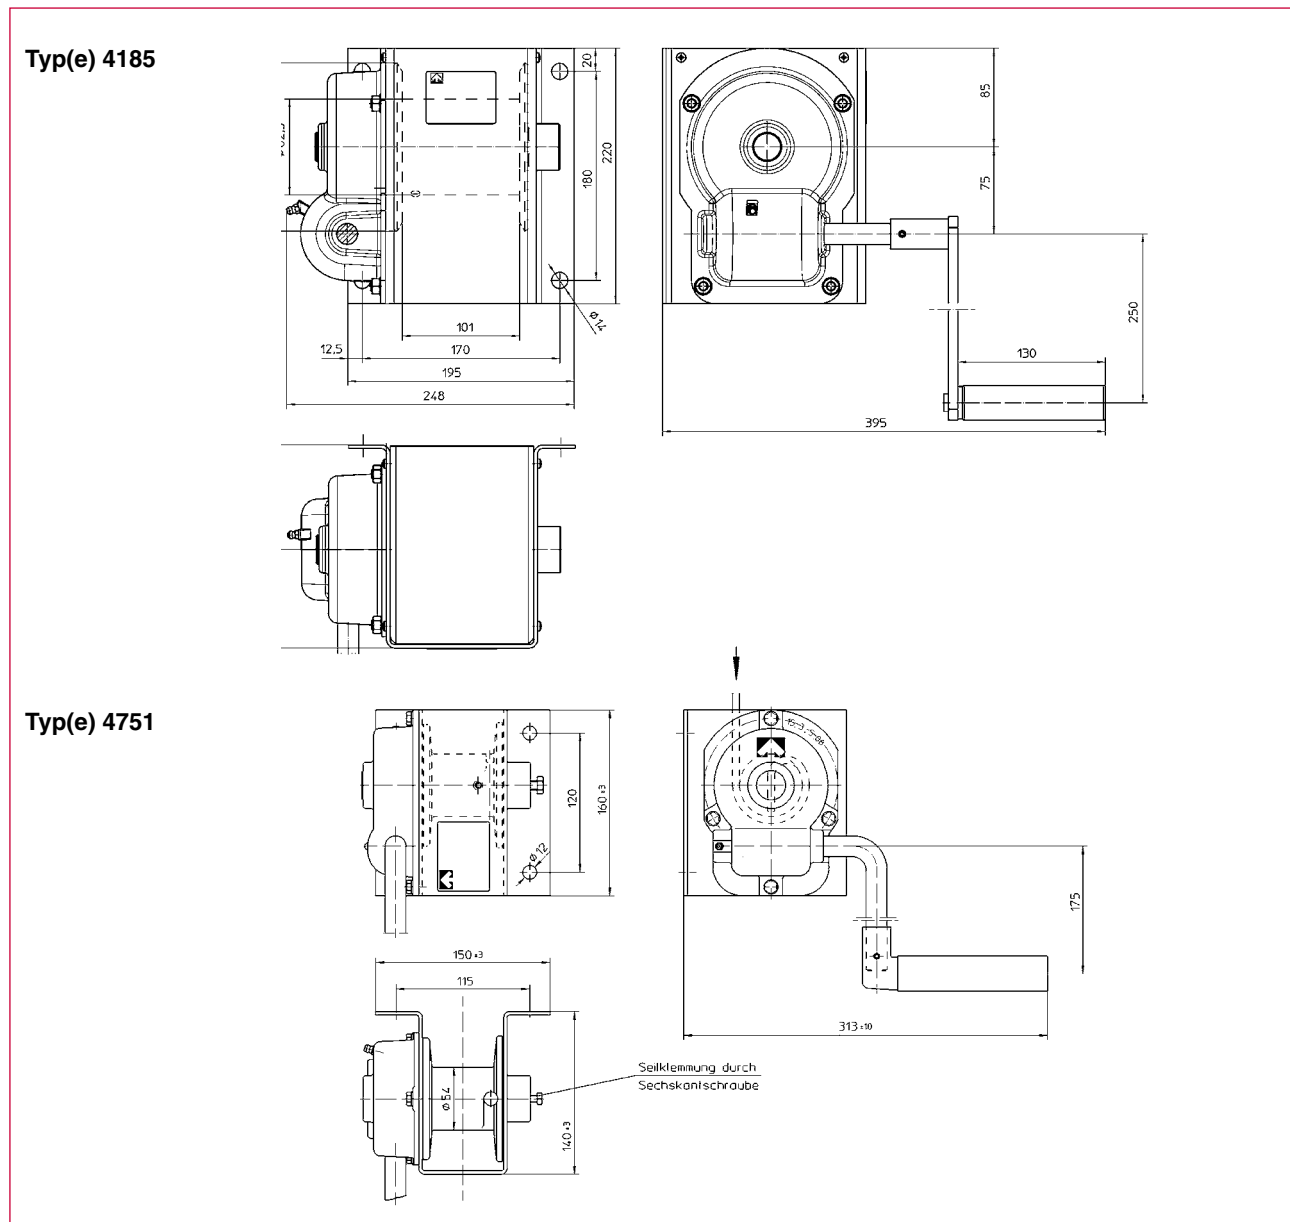

Technische Daten

Technical data

Caractéristiques techniques

| Bestell-Nr. Order N° N° Code | Typ Type Type | Befestigung Mounting Fixation |
|------------------------------------|---------------------|-------------------------------------|
| 200 046 | 4185.0,5 | Wand / wall / murale |
| 200 045 | 4751.0,4 | Wand / wall / murale |

| Technische Daten | Technical data | Caractéristiques techniques | 4185.0,5 | 4751.0,4 |
|--------------------------|---------------------------------|----------------------------------|----------|----------|
| Zuglast: | capacity: | charge autorisée : | | |
| - 1. Seillage | - 1 st rope position | - sur la 1 ^{ère} couche | 500 kg | 400 kg |
| Hub/Kurbelumdrehung: | lift/crank turn: | course/tour de manivelle : | 13 mm | 7,5 mm |
| Kurbeldruck | crank force | effort sur manivelle | 138 N | 180 N |
| Seilaufnahme | rope capacity | cap. d'enroulement du câble | 14 m | 4 m |
| erforderl. Drahtseil: | wire rope necessary: | câble métallique nécessaire : | | |
| DIN 3060 FE zn k 1770 sZ | DIN 3060 FE zn k 1770 sZ | DIN 3060 FE zn k 1770 sZ | Ø 6,5 mm | Ø 6 mm |
| Gewicht (ohne Seil) | weight (w/o rope) | poids (sans câble) | 12 kg | 6 kg |