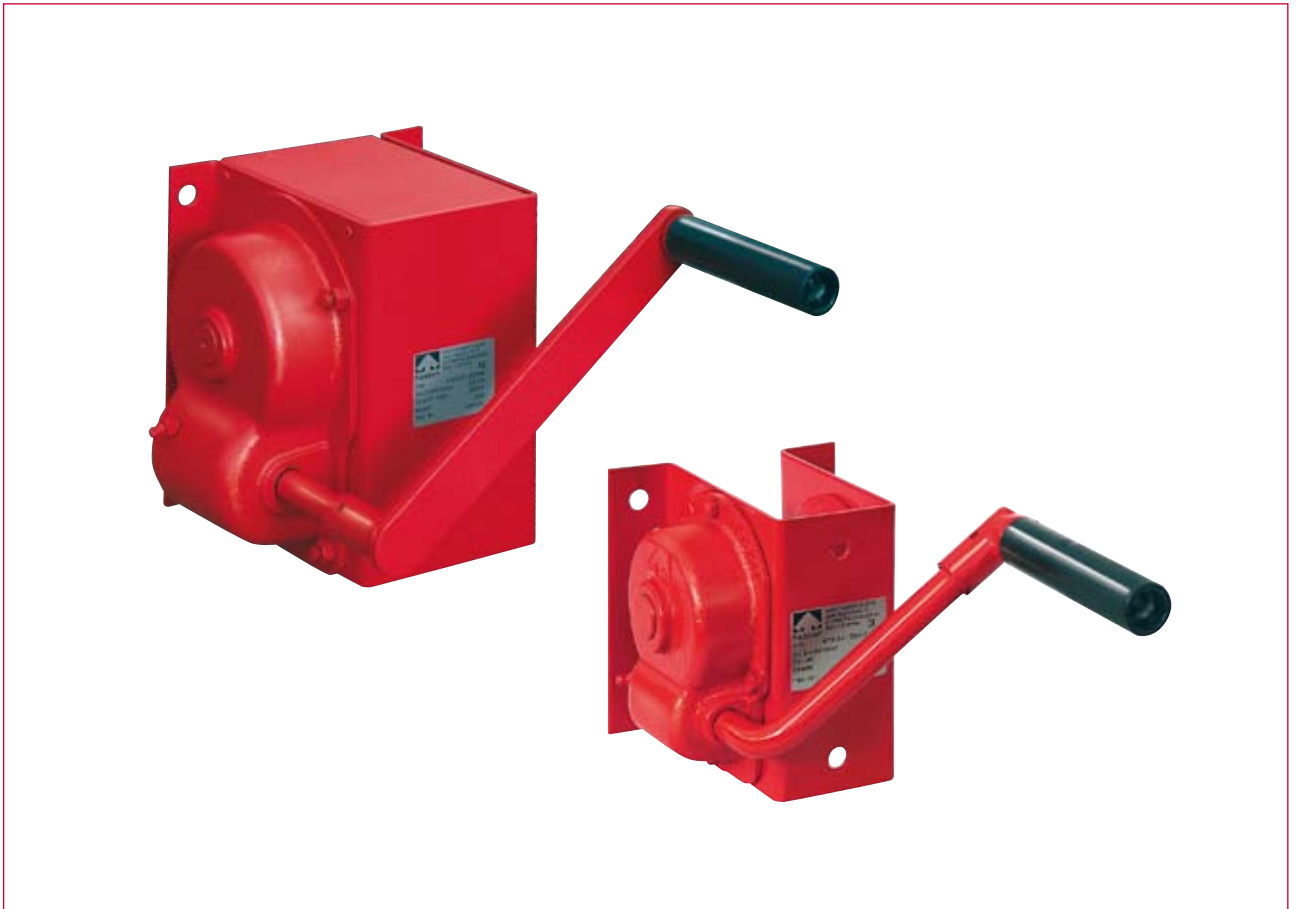

Hand-Seilwinde 4185.0,5; 4751.0,4
Hand Rope Winch 4185.0,5; 4751.0,4
Treuil à câble 4185.0,5; 4751.0,4

Hand-Seilwinde mit selbsthemmendem Schneckengetriebe

- einfache, sichere Handhabung
- geringer Platzbedarf
- spritzwassergeschützt
- Kurbel mit Klappgriff
- bewährtes Sicherheitskonzept

Hand rope winch with self locking worm gear

- simple, secure operation
- space saving
- splash proved
- folding handle
- proven security concept

Treuil à câble à roue et vis sans fin

- manipulation simple et sûre
- peu encombrant
- protégé contre les éclats d'eau
- manivelle repliable
- concept de sécurité approuvé